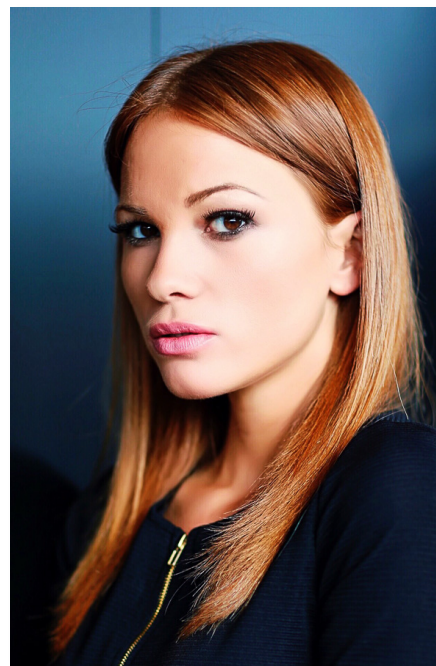

ANGELA

Name: Angela
Jahrgang: 1992
Grösse: 164
Brust: 89
Taille: 61
Hüfte: 92

Schuhgrösse: 38/39
Haare: Rot-Blond
Augen: Braun