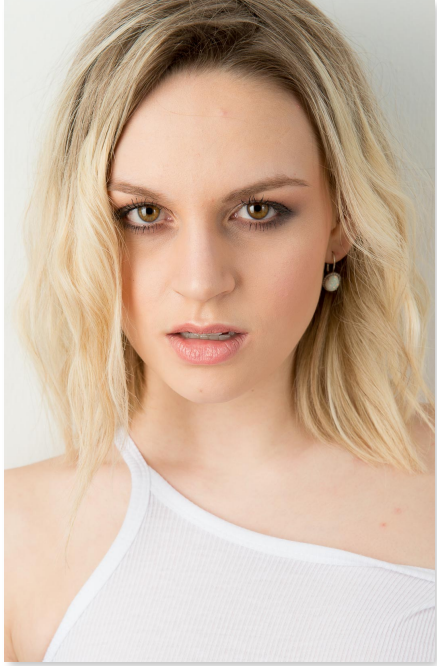

SARA

Name: Sara
Jahrgang: 1998
Grösse: 168
Brust: 84
Taille: 65
Hüfte: 92

Schuhgrösse: 37
Haare: Blond
Augen: Hellbraun