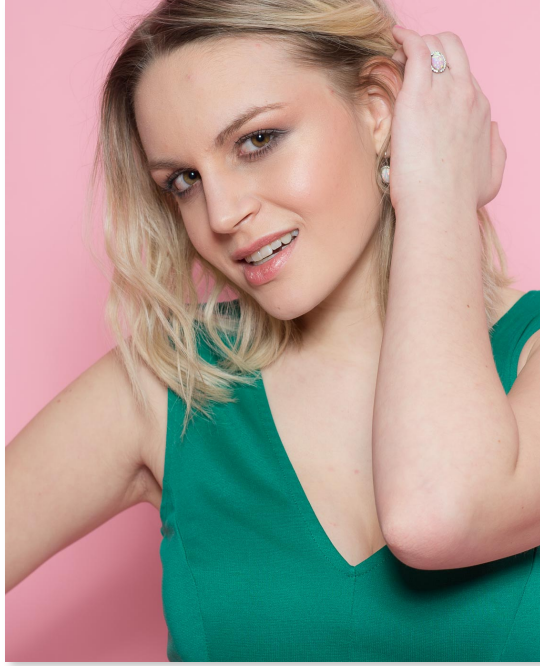

SARA

Name: Sara
Jahrgang: 1998
Grösse: 168
Brust: 84
Taille: 65
Hüfte: 92

Schuhgrösse: 37
Haare: Blond
Augen: Hellbraun