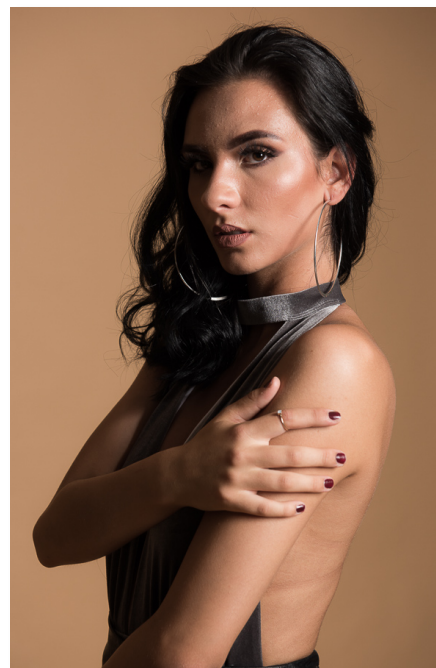

# VALENTINA

**Name:** Valentina

**Jahrgang:** 1998

**Grösse:** 174

**Brust:** 90

**Taille:** 71

**Hüfte:** 93

**Schuhgrösse:** 39

**Haare:** Schwarz

**Augen:** Braun